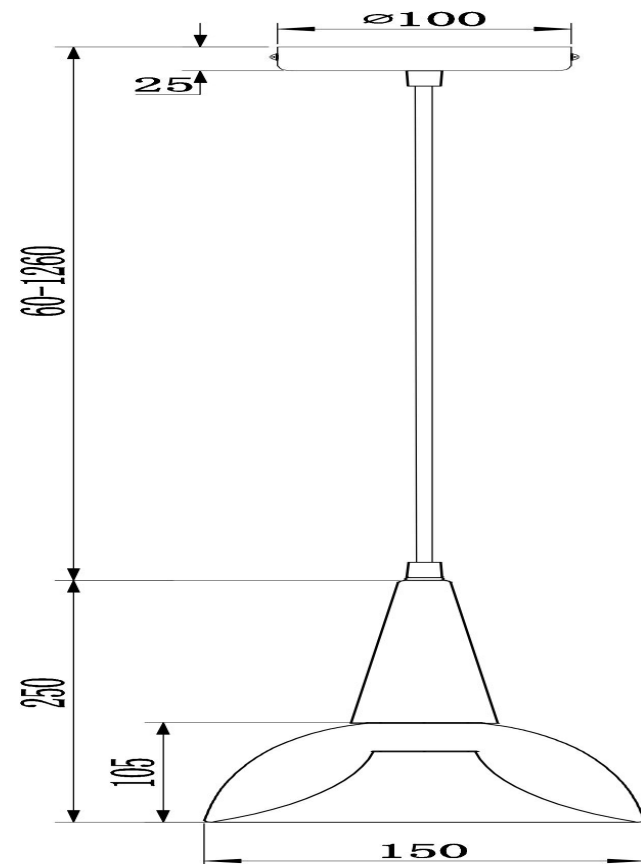

## Инструкция FR8009PL-01GB

1xE14 40W

Модель: FR8009PL-01GB  
Коллекция: Modern Market  
Серия: Noria  
Подвесной светильник