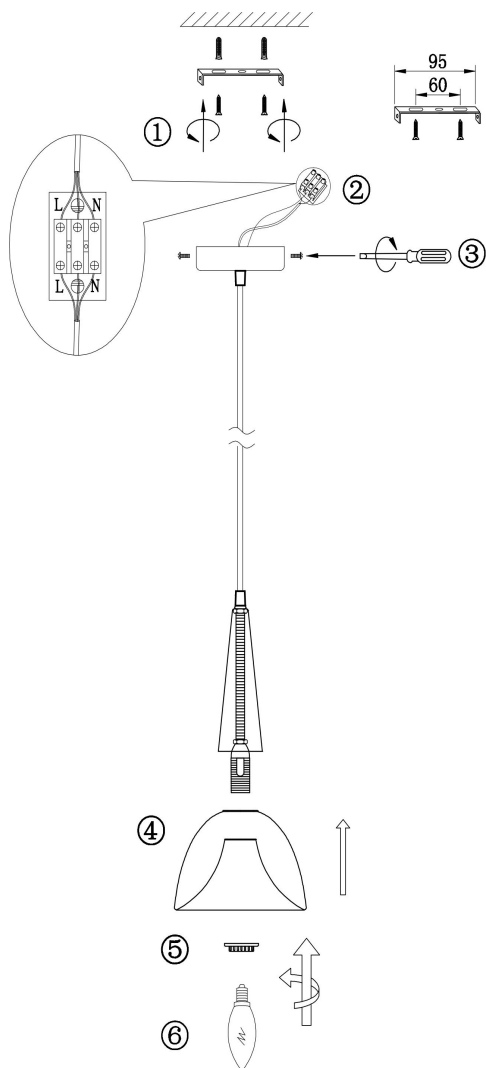

## Инструкция FR8009PL-01GB

1xE14 40W

Модель: FR8009PL-01GB  
Коллекция: Modern Market  
Серия: Noria  
Подвесной светильник