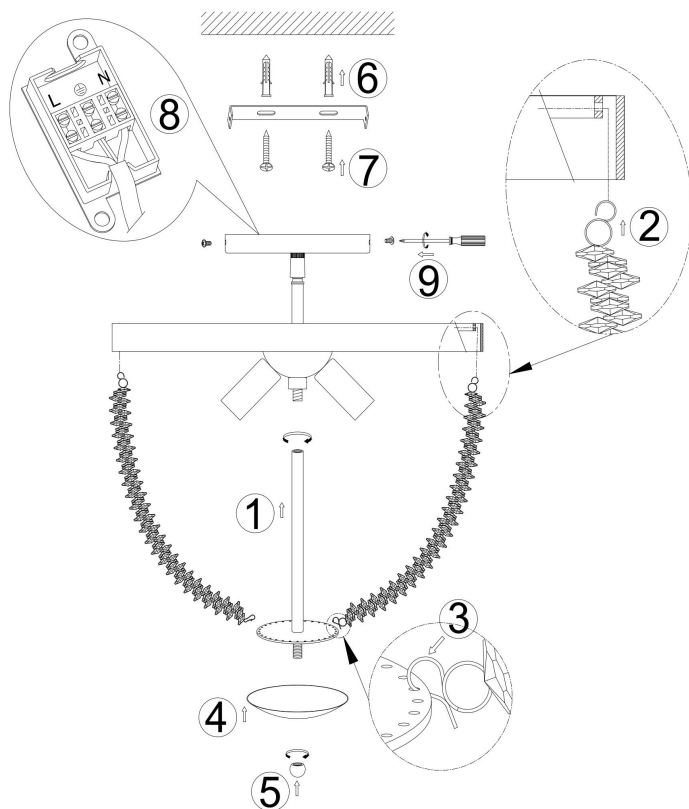

MOD440CL-03BS

3xE14 40W

Модель: MOD440CL-03BS

Коллекция: Modern

Серия: Intrigue

Потолочный светильник