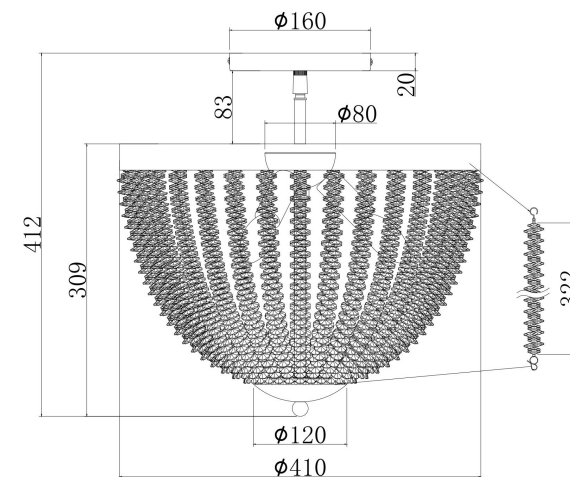

MOD440CL-03BS

3xE14 40W

Модель: MOD440CL-03BS

Коллекция: Modern

Серия: Intrigue

Потолочный светильник